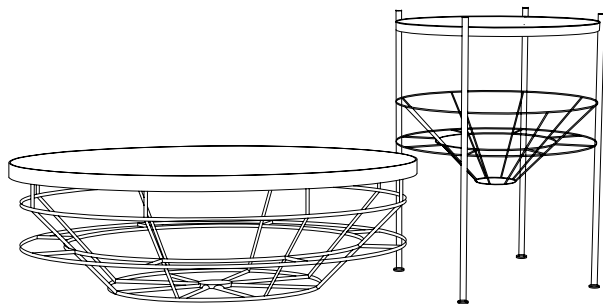

Silos / Olis

da|moto

Silo and Olis are metal coffee tables with a resin top. Their shape derives from the study of railway silos. Hence the ideally light and continuously rotating volume. The lower structure is an interplay of weaves that give it a sculptural appearance, which can also be used as a storage space for light objects. The top is made of hand-cast epoxy resin. This process produces unique nuances that make each piece of furniture unique, just like a piece of art. Available in two versions (Silo high, Olis low) with the possibility of customizing finishes and colours.

Silo e Olis sono tavolini in metallo con piano in resina. La loro forma deriva dallo studio dei silos ferroviari. Da qui lo scheletro del volume idealmente leggero e in continua rotazione. La struttura inferiore è un gioco di intrecci che donano un aspetto scultoreo, utilizzabile anche come spazio per custodire oggetti leggeri. Il piano è in resina epossidica colata a mano. Questo processo permette di ottenere sfumature uniche che rendono ogni arredo irripetibile, proprio come un'opera d'arte. Disponibili in due versioni (Silo alto, Olis basso) con possibilità di personalizzare finiture e colorazioni.

Silos / Olis side tables

Available in two sizes / Disponibile in due dimensioni:

Silos: D 540 mm x H 670 mm

Olis: D 950 mm x H 300 mm

METALS / METALLI

Nichel Marino

Nichel Marino Black

Single color option with gradual fade / Liquid texture option
Opzione monocolora con sfumatura gradiente / Opzione texture liquida