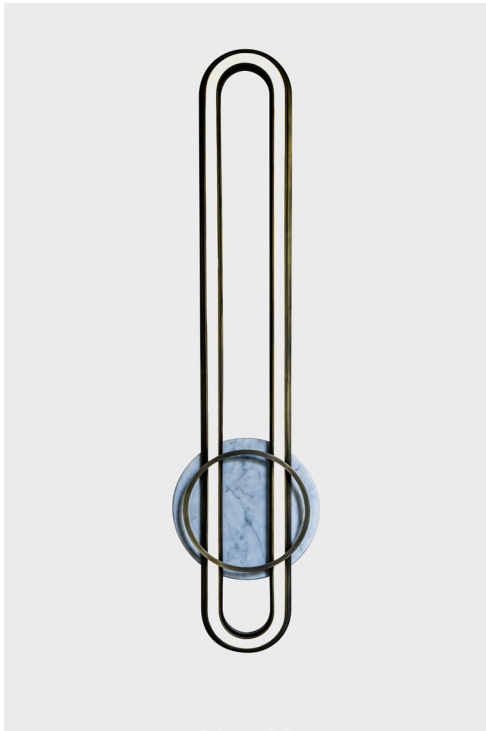

dalmoto

dalmoto.com
info@dalmoto.com
+39 031 3731943

Loop wall lamp small

W 28 x D 8 x H 57 cm
L 28 x P 8 x H 57 cm

LED
2700 kelvin
3000 kelvin

METALS / METALLI

Ottone Brunito
Spazzolato

MARBLES / MARMI

Verde Alpi

Grigio Orobico

Rosso Lepanto

Bianco Carrara

dalmoto

dalmoto.com
info@dalmoto.com
+39 031 3731943

Loop wall lamp large

W 28 x D 8 x H 115 cm
L 28 x P 8 x H 115 cm

LED
2700 kelvin
3000 kelvin

METALS / METALLI

Ottone Brunito
Spazzolato

MARBLES / MARMI

Verde Alpi

Grigio Orobico

Rosso Lepanto

Bianco Carrara