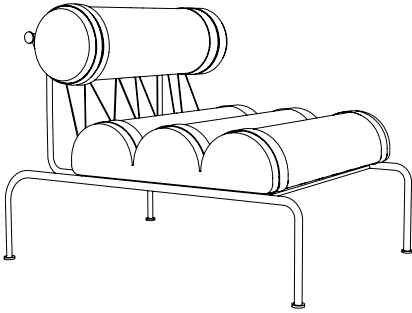

Kylindo outdoor

da|moto

The Kylíndo armchair is an outdoor seat with reimagined proportions. Born from an extrusion of cylinders, a geometric figure derived from the complete rotation of a rectangle around one of its sides. The low seat is designed to create a cosy and intimate environment with the surrounding nature. Water-repellent fabrics and nautical-inspired tops create sophisticated combinations and contrasts, ideal for a poolside or yacht deck. Available in various upholstery variants.

La poltrona Kylíndo è una seduta da esterno dalle proporzioni ripensate, nata da un gioco di estrusione di cilindri, figura geometrica che deriva dalla rotazione completa di un rettangolo attorno a uno dei suoi lati. La seduta bassa è pensata per creare un ambiente raccolto e intimo con la natura circostante. Tessuti idrorepellenti e cime di ispirazione nautica creano abbinamenti e contrasti ricercati, ideali per essere posizionati a bordo piscina o sul deck di uno yacht. Disponibile in più varianti di rivestimento.

## Kylindo armchair outdoor

Available in one size / Disponibile in un'unica dimensione:

W 670 mm x D 920 mm x H 400-690 mm

L 670 mm x P 920 mm x H 400-690 mm