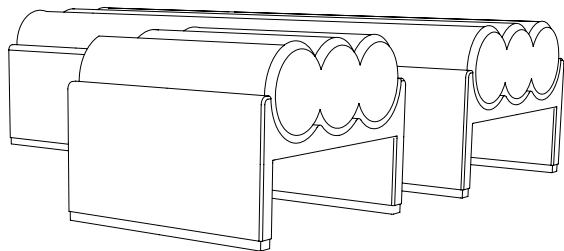

## Kyl pouf

Available in two sizes / Disponibile in due dimensioni:

W 550 mm x D 510 mm x H 400 mm

L 550 mm x P 510 mm x H 400 mm

W 1650 mm x D 510 mm x H 400 mm

L 1650 mm x P 510 mm x H 400 mm